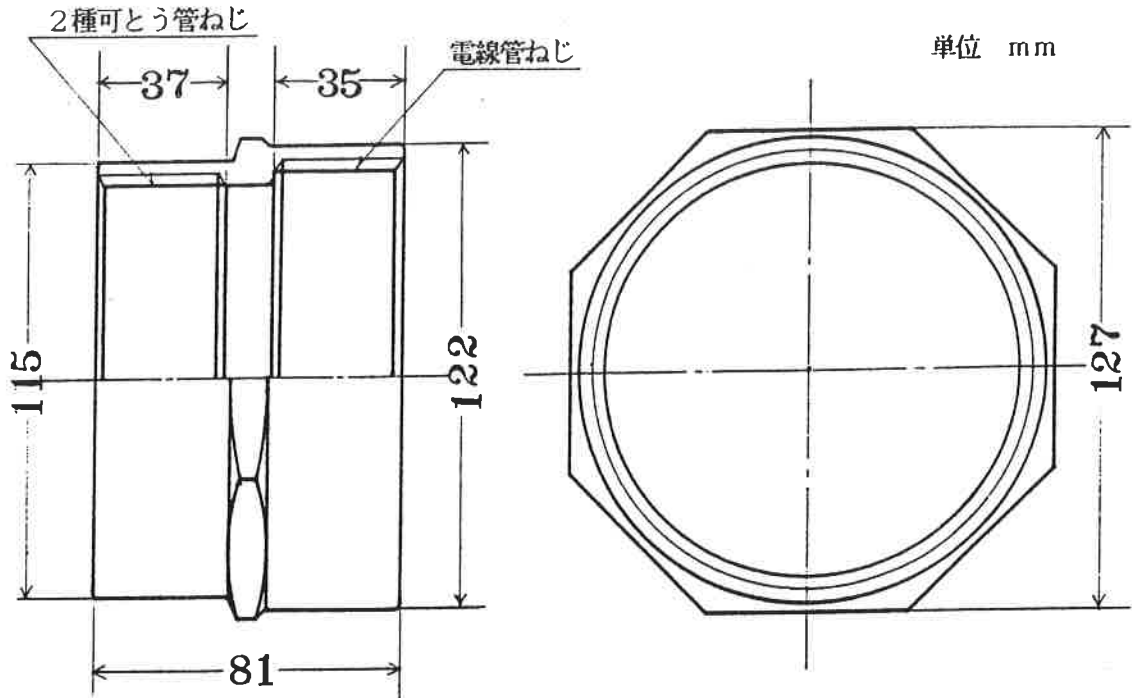

図面番号	製品図面	工場長	業務	作成
YZ-3116S				

電線管ねじ CTG104
 適合2種可とう管 101

名称		品番	備考
2種可とう管用 カップリング 厚鋼電線管用		101-104KG	
材質	尺度		
ZDC2	1/2		