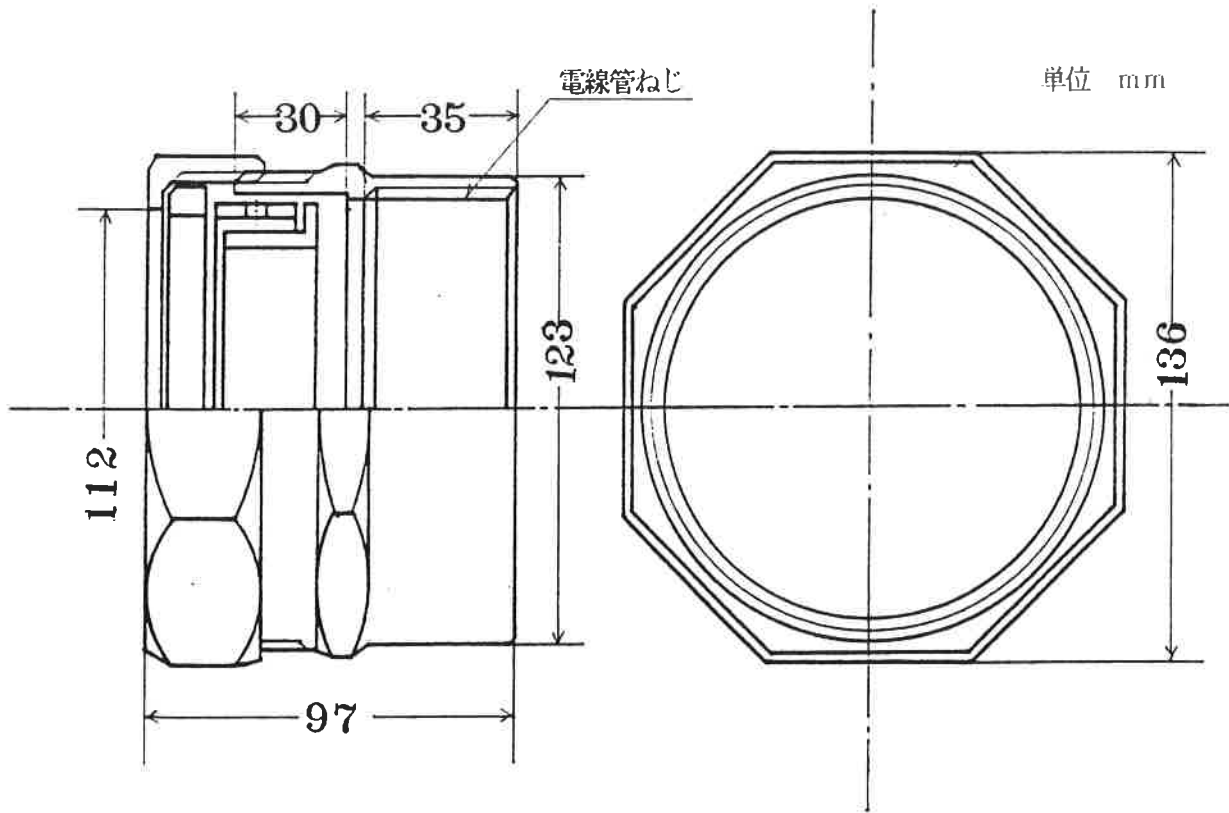

図面番号	製品図面	工場長	業務	作成
YZ-3118S				

電線管ねじ CTG104
 適合2種可とう管 101

名称		品番	備考
ビニル被覆2種可とう管用 カップリング 厚鋼電線管用		101-104WUG	
材質	尺度		
ZDC2	1/2		