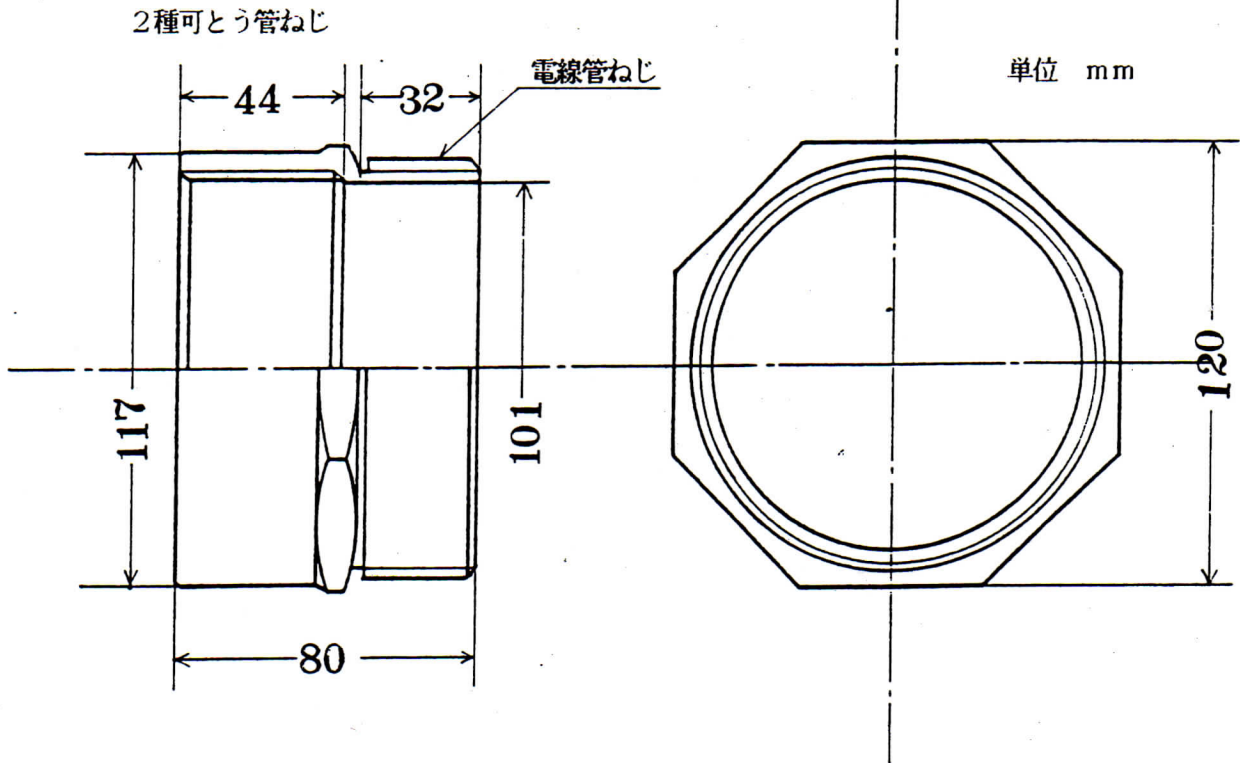

図面番号	製品図面	検	工場長	業務	作成
YZ-3112S		図			

電線管ねじ CTG104
 適合2種可とう管 101

名称		品番	備考
2種可とう管用 ストレートボックスコネクタ 厚鋼電線管用		101-104BG	
材質	尺度		
ZDC2	1/2		