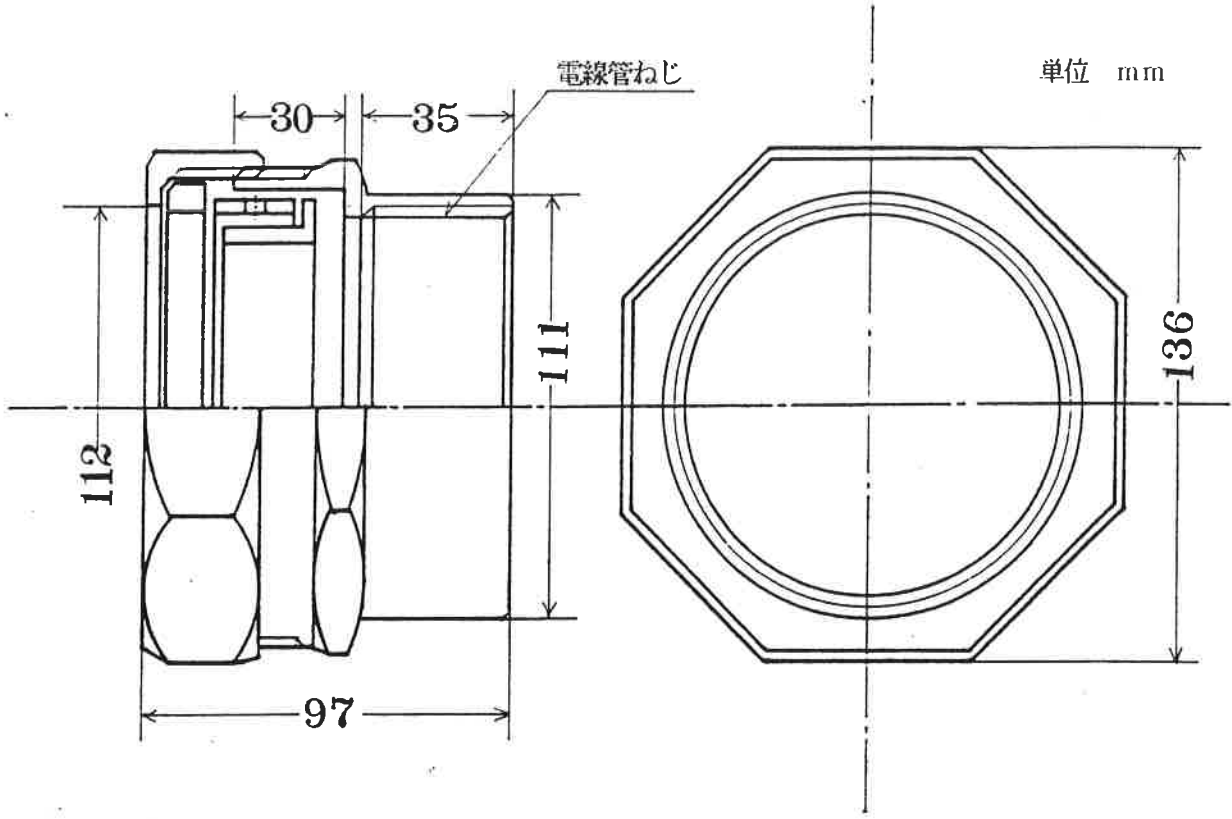

図面番号	製品図面	検	工場長	業務	作成
YZ-3117S		図			

電線管ねじ CTG92  
 適合2種可とう管 101

名称		品番	備考
ビニル被覆2種可とう管用 カップリング 厚鋼電線管用		101-92WUG	
材質	尺度		
ZDC2	1/2		