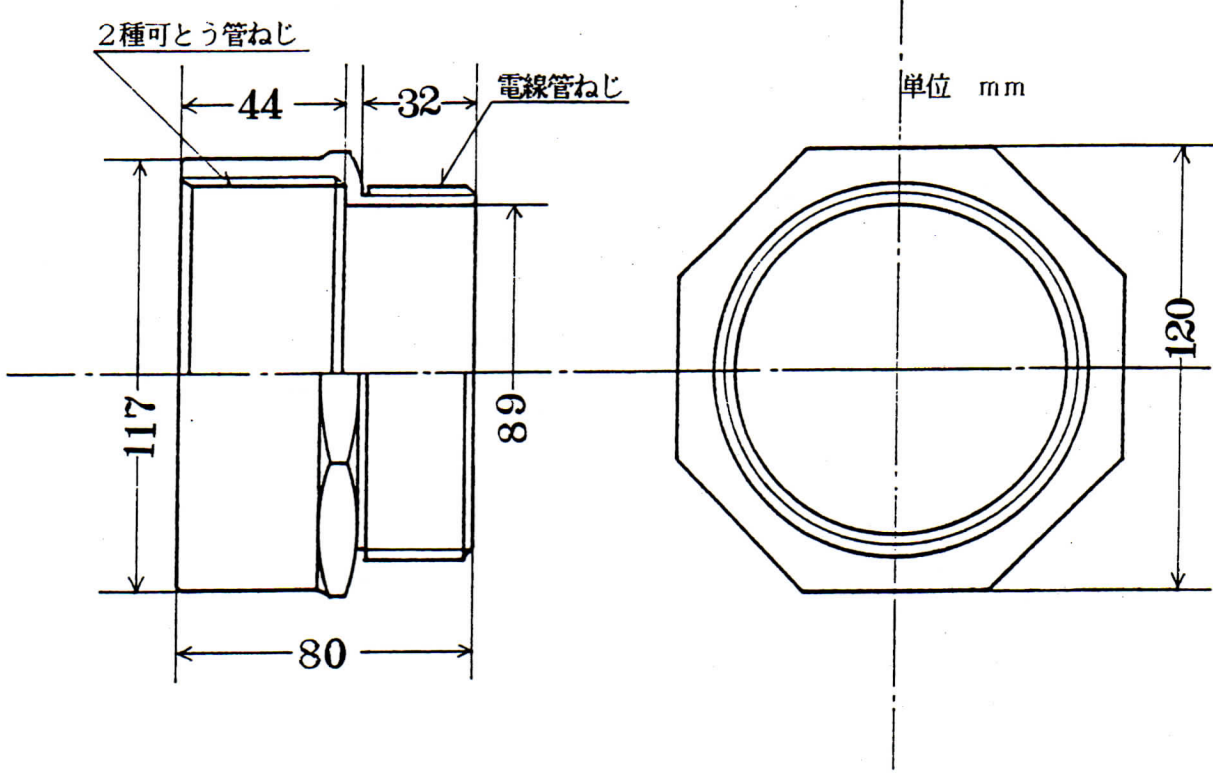

図面番号	製品図面	工場長	業務	作成
YZ-3111S				

電線管ねじ CTG92
 適合2種可とう管 101

名称		品番	備考
2種可とう管用 ストレートボックスコネクタ 厚鋼電線管用		101-92BG	
材質	尺度		
ZDC2	1/2		