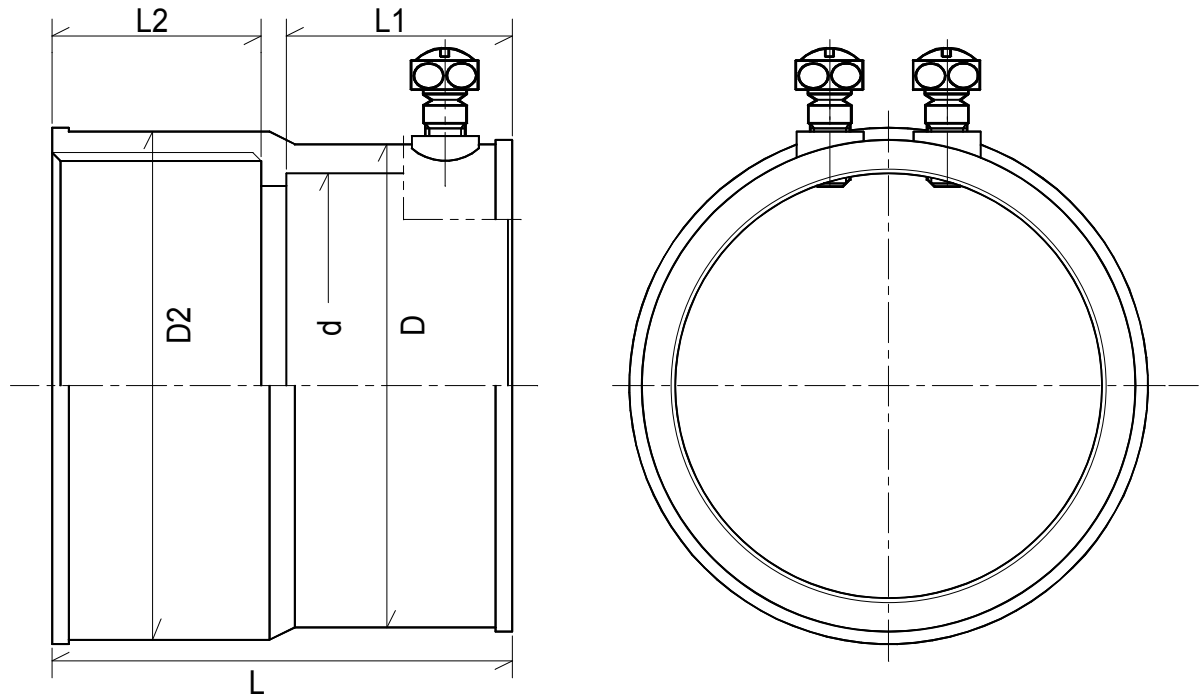

承認図面	吉田商事株式会社	製図	検図
		H.Yoshida	Y.Kawase

VKC (ねじなし電線管用)

単位 mm

品名	L1	L2	L	d	D	D2	適合2種可 とう管呼び	ねじなし電 線管呼び	ビス 本数
50-E51 VKC	27	25	55	51.3	58.1	61.0	#50	E51	2
63-E63 VKC	35	35	73	64.2	71.0	75.4	#63	E63	2
76-E75 VKC	35	35	73	76.9	83.7	89.2	#76	E75	2

表示	呼び及び商品記号	JIS	工場記号	備考
	50-E51 VKC	C 8350		
製品名		各部	材質・表面処理	
可とう管用コンビネーション カップリング (ねじなし接続形) ねじなし電線管用		本体	ZDC2 電気亜鉛メッキ 1種B	
		日付	平成21年 5月 1	図番 YZ-4053C