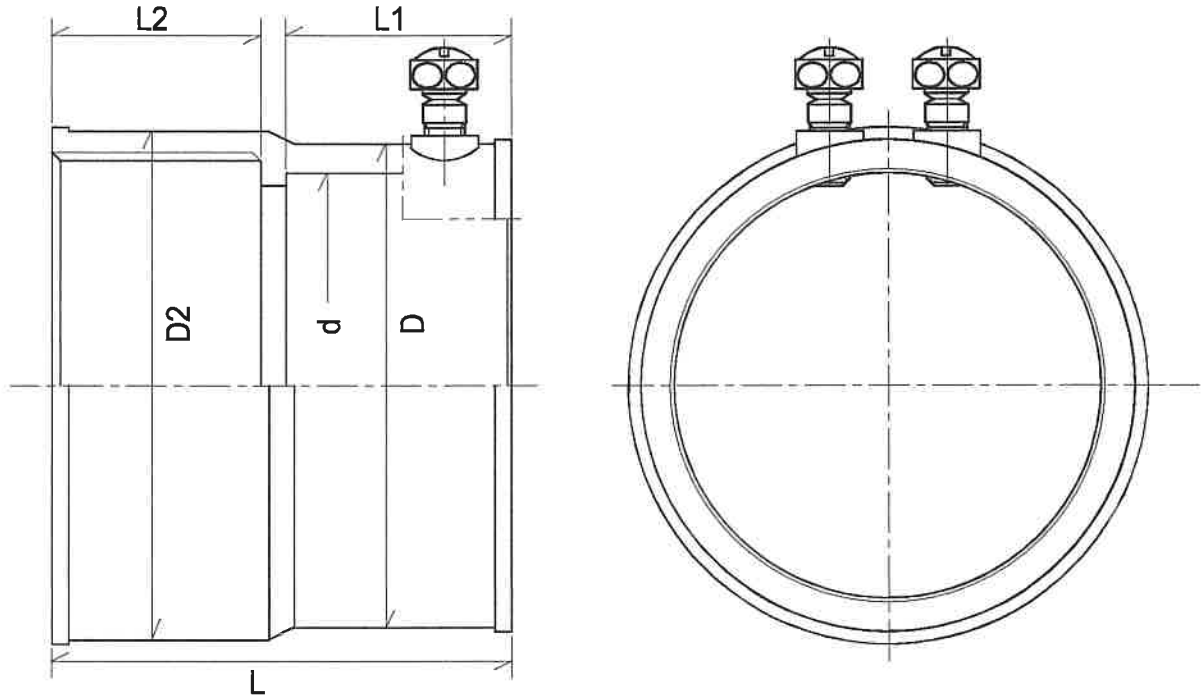

承認図面	吉田商事株式会社	製図	検図
		H.Yoshida	Y.Kawase

VKC (ねじなし電線管用)

単位 mm

品名	L1	L2	L	d	D	D2	適合2種可 とう管呼び	ねじなし電 線管呼び	ビス 本数
50-E51 VKC	27	25	55	51.3	58.1	61.0	#50	E51	2
63-E63 VKC	35	35	73	64.2	71.0	75.4	#63	E63	2
76-E75 VKC	35	35	73	76.9	83.7	89.2	#76	E75	2

表示	呼び及び商品記号	JIS	工場記号	備考
	50-E51 VKC	-		JIS C 8350 適合
製品名		各部	材質・表面処理	
可とう管用コンビネーション カップリング (ねじなし接続形) ねじなし電線管用		本体	ZDC2 電気亜鉛メッキ 1種B	
		日付	平成30年 9月 1日	図番 YZ-4053C