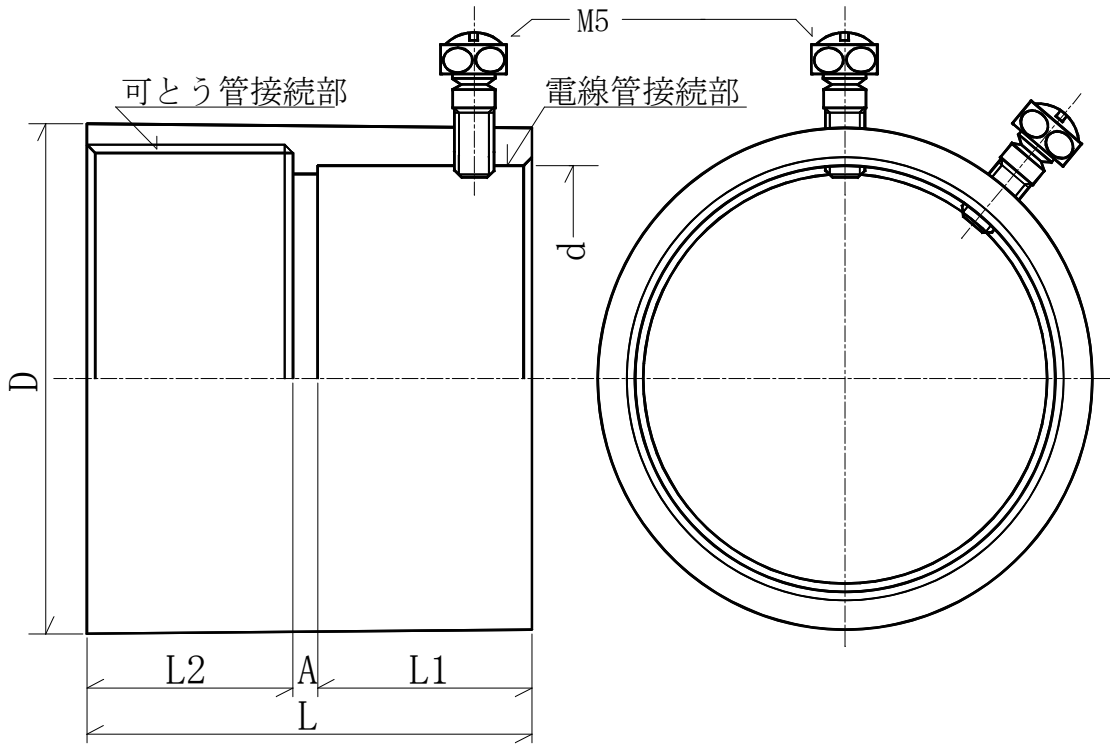

承認図面	吉田商事株式会社	製図	検図
		H.Yoshida	Y.Kawase

VKG (厚鋼電線管用)

単位 mm

品名	L1	L2	L	A	d	D	適合可とう管呼び	電線管呼び	ビス本数
50-42 VKG	28	25	56	3	48.3	61	#50	G 42	2
50-54 VKG	30	26	59	3	60.3	65.5	#50	G 54	2
63-54 VKG	32	35	70	3	60.3	75.1	#63	G 54	3
76-70 VKG	30	35	68	3	75.9	90	#76	G 70	3
83-82 VKG	39	35	79	3	88.6	99.1	#83	G 82	3

表示	呼 び	JIS マーク	工場記号	備考
	50-42			

製品名	各部	材質・表面処理		
可とう管用コンビネーション カップリング (ねじなし接続形)	本 体	ZDC2 電気亜鉛メッキ 1種B		
	日付	平成23年 8月31	図番	ZY-4039S